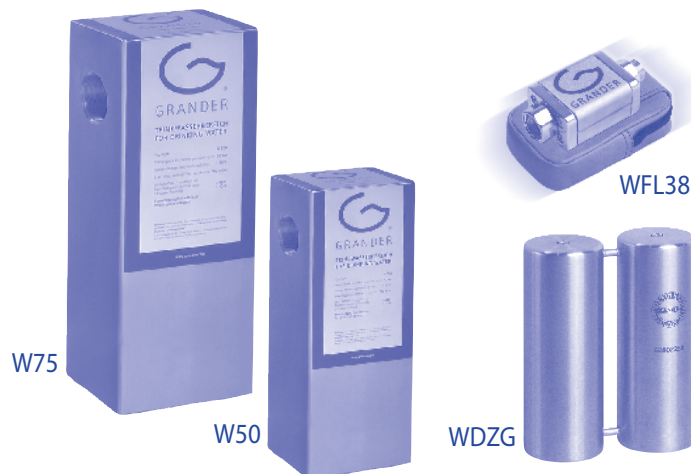

Проточни ревитализатори за централно водоснабдяване		
код	описание и вид	цена краен клиент с ДДС
W38	Съживител 3/8"	1 794 лв
W50	Съживител 1/2", 20 Bar	2 703 лв
W75	Съживител 3/4"	4 146 лв
W10	Съживител 1"	5 334 лв
W54	Съживител 5/4"	6 231 лв
W64	Съживител 6/4"	9 198 лв
W20	Съживител 2"	11 598 лв
W25	Съживител 2 1/2"	17 196 лв
W30	Съживител 3"	23 736 лв
W40	Съживител 4"	39 156 лв

Проточни ревитализатори за единични водоизточници		
код	описание и вид	цена краен клиент с ДДС
WFL38	Преносим съживител	1 368 лв
UN38	Адаптор 3/8" за WFLX	72 лв

Потопяеми ревитализатори-цилиндри за кладенци, резервоари и басейни		
код	описание и вид	цена краен клиент с ДДС
WEZK	Единичен цилиндър - 2м³	906 лв
WDZK	Двоен малък цилиндър - 5м³	2 154 лв
WDZG	Двоен голям цилиндър - 10м³	3 729 лв

Устройства за циркуляционна вода - отопление и охлаждане		
Битови устройства		
код	описание и вид	цена краен клиент с ДДС
K50	Съживител 1/2"	2 703 лв
K75	Съживител 3/4"	4 146 лв
K10	Съживител 1"	5 334 лв
Индустриални устройства		
код	описание и вид	цена краен клиент с ДДС
K54	Съживител 5/4"	6 231 лв
K64	Съживител 6/4"	9 198 лв
K20	Съживител 2"	11 598 лв
K25	Съживител 2 1/2"	17 196 лв
K30	Съживител 3"	23 736 лв
K40	Съживител 4"	39 156 лв
Потопяеми устройства		
код	описание и вид	цена краен клиент с ДДС
KDZG	Двоен голям цилиндър	3 729 лв
KDZK	Двоен малък цилиндър	2 154 лв

Бутилирана вода „Грандер“		
код	описание и вид	цена краен клиент с ДДС
OGWW	Информационна вода 4x1 литър за пиене в стъклени бутилки	144 лв
OGS	Сулфатна вода 1 л за външна употреба	36 лв

„Грандер“ - аксесоари за здраве		
код	описание и вид	цена краен клиент с ДДС
WEST	Енергизираща стоманена бъркалка „Penergizer“	285 лв
WBPK	Енергизираща дървена подложка 170x170 мм	528 лв
WBPG	Енергизираща дървена подложка 290x290мм	1200 лв
WA01,WA04,WA05 и WA06	Енергизираща стъклена висулка	120 лв
WESTSA	Енергизиращ стоманен ключодържател	285 лв

ГРАНДЕР
ВОДА

100%
СЪЖИВЯВАЩА ВОДА